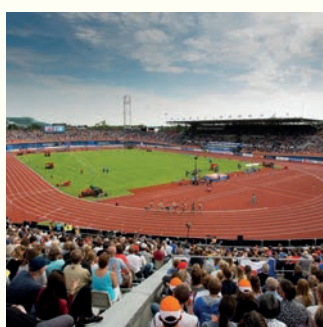

LOCATIE EN GEBOUW

Het Stadionplein is het hart van de Stadionbuurt en is één van de meest bekende pleinen van Amsterdam. Het plein is de laatste jaren veranderd in een gezellige ontmoetingsplek met veel leuke horeca en terrassen.

De nieuwbouw op het Stadionplein is uitgevoerd in witte gevels zodat ze aansluiten bij de monumentale Citroën gebouwen. Ons gebouw is ontworpen door de bekende architect Kollhoff en is in gebruik sinds 2017. De indrukwekkende luifel is beeldbepalend maar zorgt ook dat een deel van ons terras overdekt is.

We kijken uit op het Olympisch Stadion. Dit monument is gebouwd voor de Zomerspelen van 1928. Na een ingrijpende restauratie in 2000 is het stadion onder andere in gebruik voor evenementen. Zo wordt in de zomermaanden al enkele jaren De Amsterdamse Zomer georganiseerd, met concerten van allerlei bekende artiesten en bands.