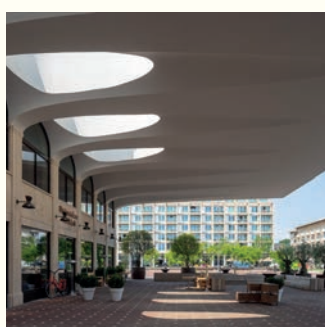

LOCATIE EN GEBOUW

Het Stadionplein is het hart van de Stadionbuurt en is één van de meest bekende pleinen van Amsterdam. Het plein is de laatste jaren veranderd in een gezellige ontmoetingsplek met veel leuke horeca en terrassen.

De nieuwbouw op het Stadionplein is uitgevoerd in witte gevels zodat ze aansluiten bij de monumentale Citroën gebouwen. Ons gebouw is ontworpen door de bekende architect Kollhoff en is in gebruik sinds 2017. De indrukwekkende luifel is beeldbepalend maar zorgt ook dat een deel van ons terras overdekt is.

We kijken uit op het Olympisch Stadion. Dit monument is gebouwd voor de Zomerspelen van 1928. Na een ingrijpende restauratie in 2000 is het stadion onder andere in gebruik voor evenementen. Zo wordt in de zomermaanden al enkele jaren De Amsterdamse Zomer georganiseerd, met concerten van allerlei bekende artiesten en bands.