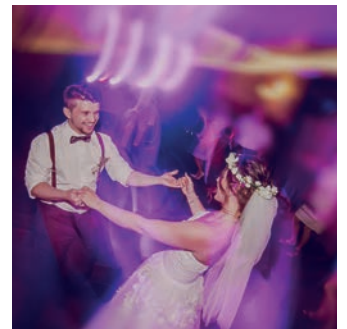

EVENTS OP SUYD

Het Amsterdamse Proeflokaal is meer dan een restaurant. Wij zijn een gezellige ontmoetingsplek, een evenementenlocatie waar altijd wat te doen is en we zijn toegankelijk voor een breed publiek.

Bij OP SUYD bieden we een podium waar mensen kunnen laten zien wat ze op culinair of cultureel gebied in huis hebben. Zo organiseren wij proeverijen en kookworkshops, maar vindt u op de agenda ook leuke optredens en concerten. Als proeflokaal willen we verrassen, afwisselen en een aantrekkelijk programma bieden. Bij ons is altijd wat te doen...

Ons team werkt dagelijks - met veel plezier - aan het organiseren van interessante events en gezellige feesten en partijen.